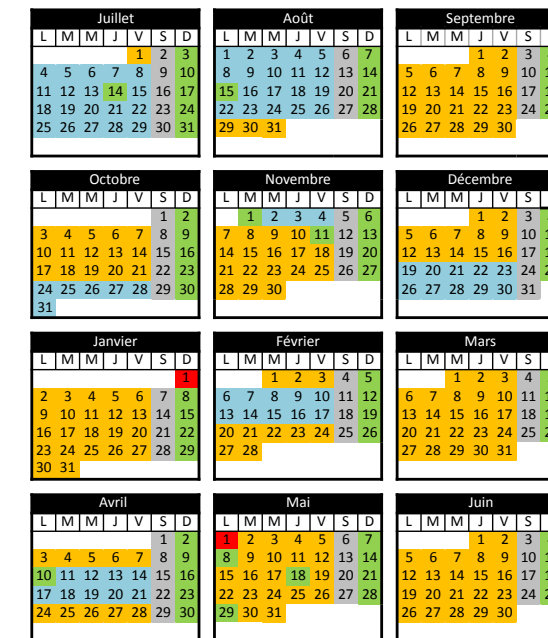

SAMEDI

MORLAÀS Communauté de Communes	7:08	8:04	8:45	9:28	10:09	10:52	11:33	12:16	12:59	13:40	14:23	15:03	15:46	16:27	17:10	17:51	18:34	19:14
Mairie de Morlaàs	7:13	8:09	8:50	9:33	10:14	10:57	11:38	12:21	13:04	13:45	14:28	15:08	15:51	16:32	17:15	17:56	18:39	19:19
LP Haute-Vue	7:19	8:15	8:56	9:39	10:20	11:03	11:44	12:27	13:10	13:51	14:34	15:14	15:57	16:38	17:21	18:02	18:45	19:25
Orbigny	7:25	8:21	9:02	9:45	10:26	11:09	11:50	12:33	13:16	13:57	14:40	15:20	16:03	16:44	17:27	18:08	18:51	19:31
PAU Porte des Pyrénées Quai C	7:30	8:26	9:07	9:50	10:31	11:14	11:55	12:38	13:21	14:01	14:44	15:24	16:07	16:48	17:31	18:12	18:55	19:35
St Jammes	7:34	8:30	9:11	9:54	10:35	11:18	11:59	12:42	13:25	14:05	14:48	15:28	16:11	16:52	17:35	18:16	18:59	19:39
PAU Bosquet Quai C	7:38	8:33	9:14	9:57	10:38	11:21	12:02	12:45	13:28	14:08	14:51	15:31	16:14	16:55	17:38	18:19	19:02	19:42
PAU Gare de Pau Quai D	7:42	8:36	9:17	10:00	10:41	11:24	12:05	12:48	13:31	14:11	14:54	15:34	16:17	16:58	17:41	18:22	19:05	19:45
PAU Rives du Gave	7:45	8:39	9:20	10:03	10:44	11:27	12:08	12:51	13:34	14:14	14:57	15:37	16:20	17:01	17:44	18:25	19:08	19:48

CALENDRIER VOYAGEURS 2022-2023

■ période orange du lundi au vendredi
■ période bleue du lundi au vendredi
■ ne circule pas
■ période grise samedis
■ période verte dimanches et jours fériés (uniquement lignes F, T1 à T4)