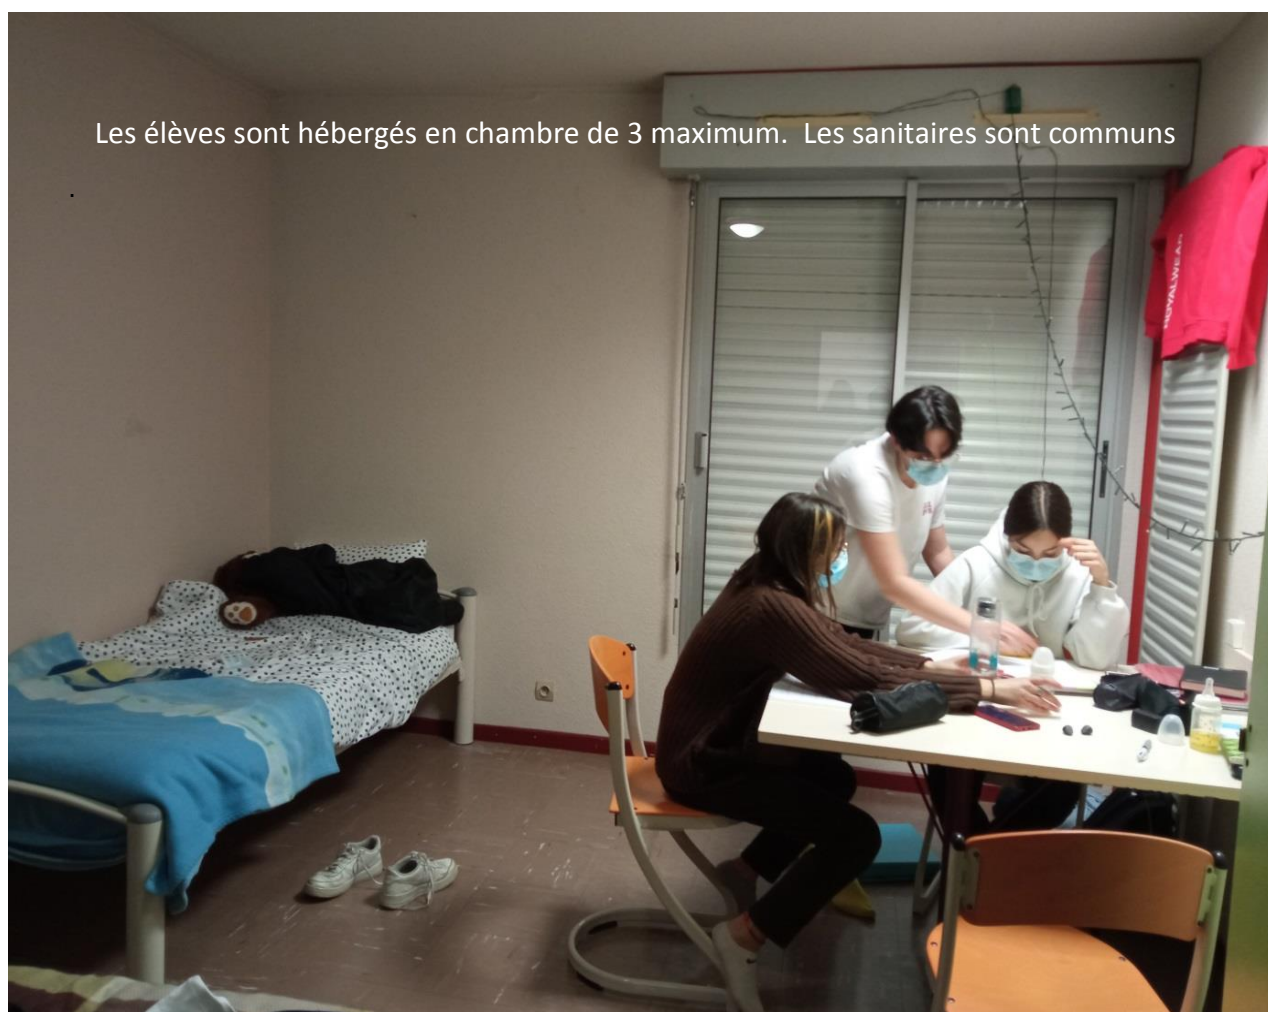

L'internat du lycée de Morlaàs peut accueillir 222 élèves (132 garçons et 90 filles), répartis sur 5 étages (3 étages garçons et 2 étages filles).

Compte tenu du nombre limité de places, la priorité est donnée aux élèves mineurs, aux familles dont le lieu de résidence est le plus éloigné et le moins accessible en terme de transport par rapport à l'établissement. Ce critère géographique est toutefois apprécié au regard de l'offre de formation, la priorité étant donnée aux élèves n'ayant pas la possibilité d'être accueillis dans un établissement plus proche pour la même formation.

Chaque étage dispose d'une salle de travail dotée d'ordinateurs.

Les jeunes sont encadrés par un Assistant d'Education qui assure la surveillance, l'aide aux devoirs et le bon déroulement de la soirée